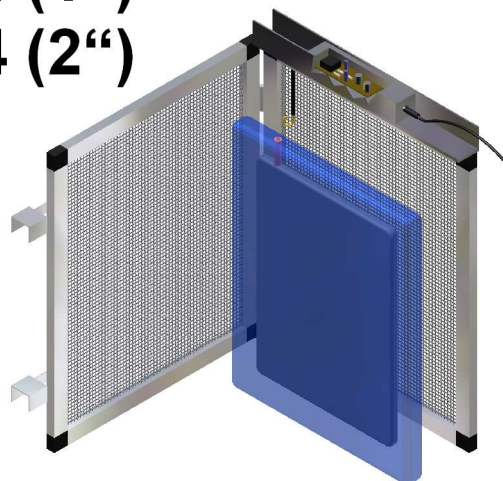

ELECTRO BREEZE

SVĚŽÍ VÁNEK ČISTÉHO VZDUCHU!

- Filtrační panel do potrubí •

typ P-124 (1“)

typ P-224 (2“)

- PLNĚ ELEKTRONICKÝ
- MAXIMÁLNĚ ÚČINNÝ
- ÚČINNOST AŽ 97%
- NEVYTVÁŘÍ OZÓN
- ÚČINNÁ SBĚRNÁ VLOŽKA
- NAPÁJENÍ 24 V
- SNADNÁ INSTALACE

PLNĚ ELEKTRONICKÝ

Znečištění vnitřního vzduchu je pod kontrolou!

Svěží vánek čistého vzduchu! Nedovolte aby se nekontrolovaně pokračovalo ve znečišťování vašeho vnitřního vzduchu! Vzduchové filtry typu P 124 a P 224 jsou nejlepší volbou k řízení kvality vnitřního vzduchu. Vzduchové filtry typ P 124 a P 224 chrání před alergeny, pyly, tabákovým kouřem a škodlivými znečišťujícími látkami ve vzduchu. Toto pokrokové řešení řeší současný palčivý problém se znečištěním vzduchu.

TECHNICKÉ ÚDAJE:

VÝKONNOST: viz graf
POKLES TLAKU: viz katalogový list
ROZMĚRY: viz katalogový list
NAPĚTÍ: 24 V
TLOUŠŤKA: typ P 124 = 1" = 25 mm
typ P 224 = 2" = 50 mm
STŘEDNÍ DÍL: výměnný
SPOTŘEBA: 1,5 Watt