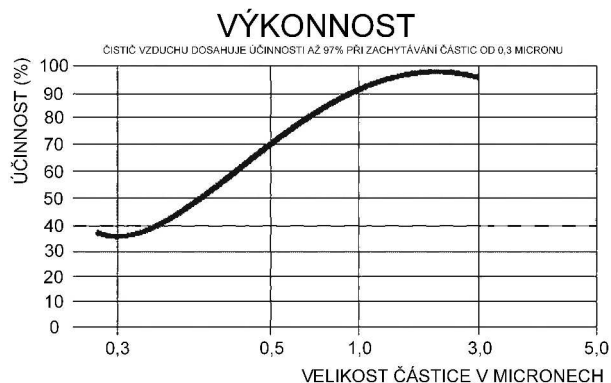

PLNĚ ELEKTRONICKÝ

Znečištění vnitřního vzduchu je pod kontrolou!

Svěží vánek čistého vzduchu! Nedovolte aby se nekontrolovaně pokračovalo ve znečišťování vašeho vnitřního vzduchu! Vzduchové filtry typu P 124 a P 224 jsou nejlepší volbou k řízení kvality vnitřního vzduchu. Vzduchové filtry typ P 124 a P 224 chrání před alergeny, pyly, tabákovým kouřem a škodlivými znečišťujícími látkami ve vzduchu. Toto pokrokové řešení řeší současný palčivý problém se znečištěním vzduchu.

TECHNICKÉ ÚDAJE:

VÝKONNOST: viz graf
POKLES TLAKU: viz katalogový list
ROZMĚRY: viz katalogový list
NAPĚTÍ: 24 V
TLOUŠŤKA: typ P 124 = 1" = 25 mm
typ P 224 = 2" = 50 mm
STŘEDNÍ DÍL: výměnný
SPOTŘEBA: 1,5 Watt